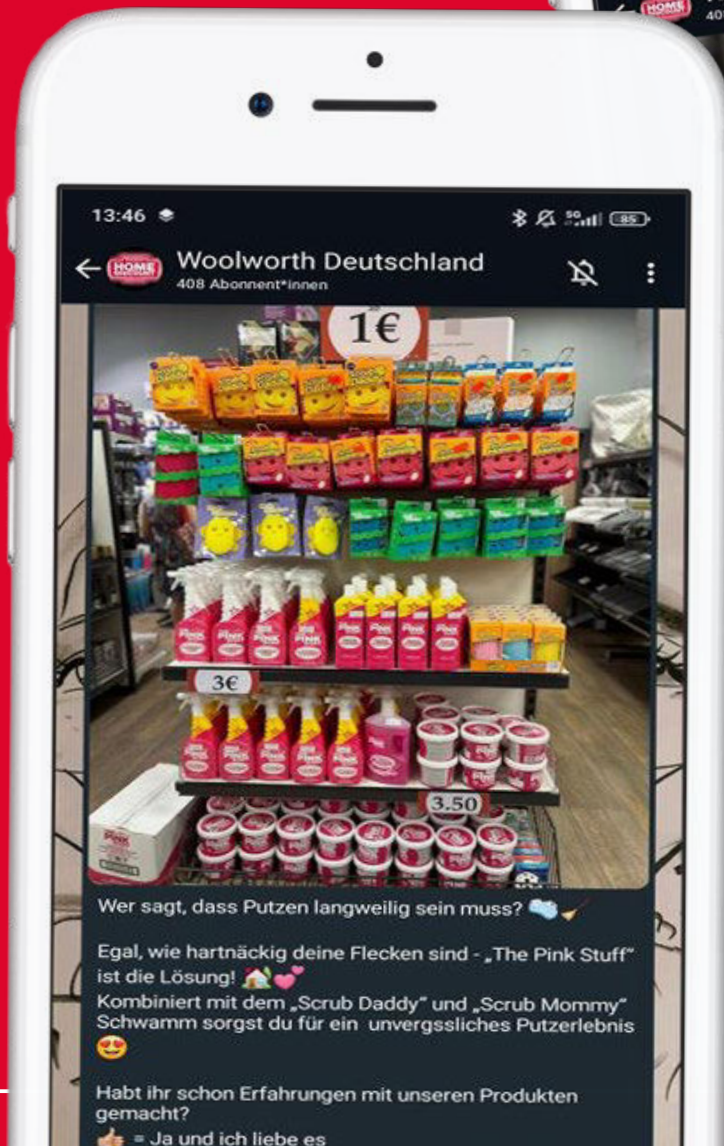

WOOLWORTH®

ABONNIERE UNSEREN WHATSAPP-KANAL

**FÜR EXKLUSIVEN CONTENT
UND VERPASSE KEINE ANGEBOTE & AKTIONEN MEHR!**

Hier klicken!