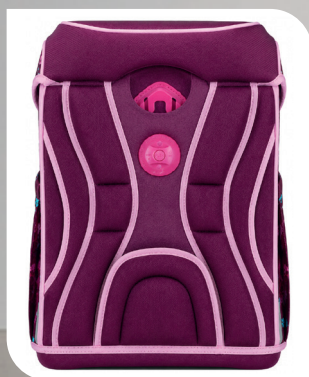

Handgepäck
geeignet

Gr. 48x34x20 cm

2,4 kg

20 €

**Farb- und
Designbeispiel**

Schulranzen- Set
 Mit Turnbeutel, gefülltem Etui,
 Schlamperrolle, Geldbörse
 und Patches

SPIRIT®~~119.99**~~**50 €****6-teilig****Farbbeispiele****gepolsterter Rücken****gepolsterte Gurte**